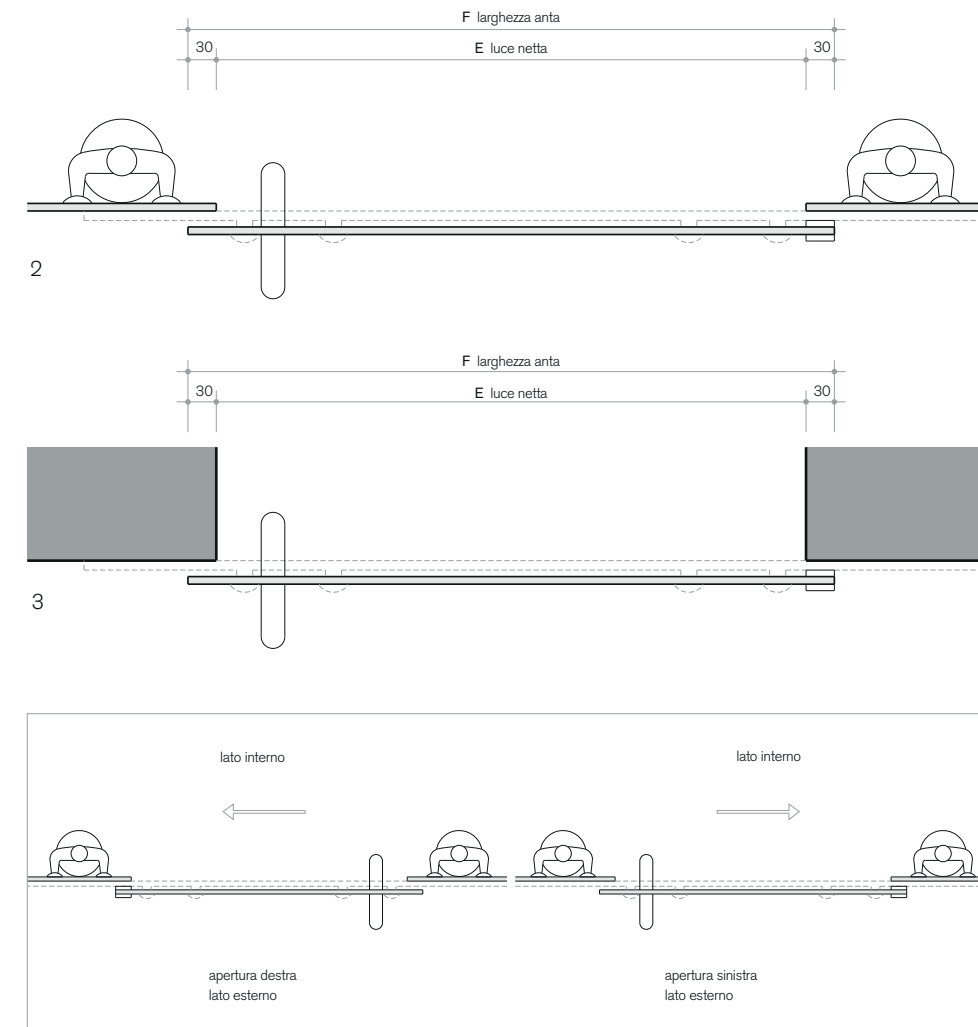

1. Vertikalschnitt
2. Querschnitt

1. sección vertical
2. sección horizontal

Osso S technical info

a. fronte
b. retro
c. particolare struttura

a. front
b. back
c. structure detail

a. recto
b. verso
c. détail de la structure

a. Vorderseite
b. Rückseite
c. Strukturdetail

a. frente
b. trasera
c. particular de l'estructura

1

1. sezione verticale
2. sezione orizzontale scorrevole su parete Osso
3. sezione orizzontale scorrevole su muro

1. vertical section
2. horizontal section sliding door on Osso wall
3. horizontal section sliding door on wall

3

1. section verticale
2. section horizontale coulissant sur cloison Osso
3. section horizontale coulissant au mur

1. Vertikalschnitt
2. Querschnitt der Schiebetür an die Osso Wand
3. Querschnitt der Schiebetür an di Wand

1. sección vertical
2. sección horizontal corredera en la pared Osso
3. sección horizontal corredera en la pared