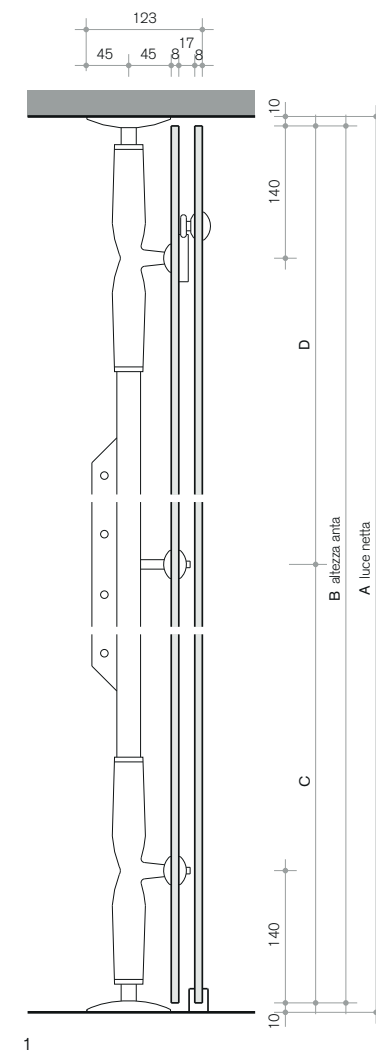

Ossso doors

Technische Info

GLASWAND.NL
ITALIAANSE GLAZEN SCHEIDINGSWANDEN & DEUREN

Osso B technical info

a. fronte
b. retro
c. particolare struttura

a. front
b. back
c. structure detail

a. recto
b. verso
c. détail de la structure

a. Vorderseite
b. Rückseite
c. Strukturdetail

a. frente
b. trasera
c. particular de l'estructura

1. sezione verticale
2. sezione orizzontale

1. vertical section
2. horizontal section

1. section verticale
2. section horizontale

1. Vertikalschnitt
2. Querschnitt

1. sección vertical
2. sección horizontal

Osso S technical info

a. fronte
b. retro
c. particolare struttura

a. front
b. back
c. structure detail

a. recto
b. verso
c. détail de la structure

a. Vorderseite
b. Rückseite
c. Strukturdetail

a. frente
b. trasera
c. particular de l'estructura

1

1. sezione verticale
2. sezione orizzontale scorrevole su parete Osso
3. sezione orizzontale scorrevole su muro