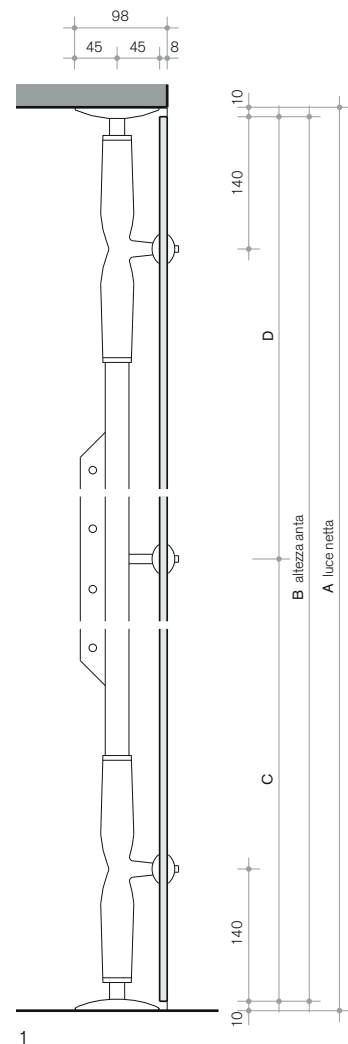

Ossso doors

Technische Info

GLASWAND.NL
ITALIAANSE GLAZEN SCHEIDINGSWANDEN & DEUREN

Osso B technical info

a. fronte
b. retro
c. particolare struttura

a. front
b. back
c. structure detail

a. recto
b. verso
c. détail de la structure

a. Vorderseite
b. Rückseite
c. Strukturdetail

a. frente
b. trasera
c. particular de l'estructura

1. sezione verticale
2. sezione orizzontale

1. vertical section
2. horizontal section

1. section verticale
2. section horizontale

1. Vertikalschnitt
2. Querschnitt

1. sección vertical
2. sección horizontal

Osso S technical info

a. fronte
b. retro
c. particolare struttura

a. front
b. back
c. structure detail

a. recto
b. verso
c. détail de la structure

a. Vorderseite
b. Rückseite
c. Strukturdetail

a. frente
b. trasera
c. particular de l'estructura

1

1. sezione verticale
2. sezione orizzontale scorrevole su parete Osso
3. sezione orizzontale scorrevole su muro