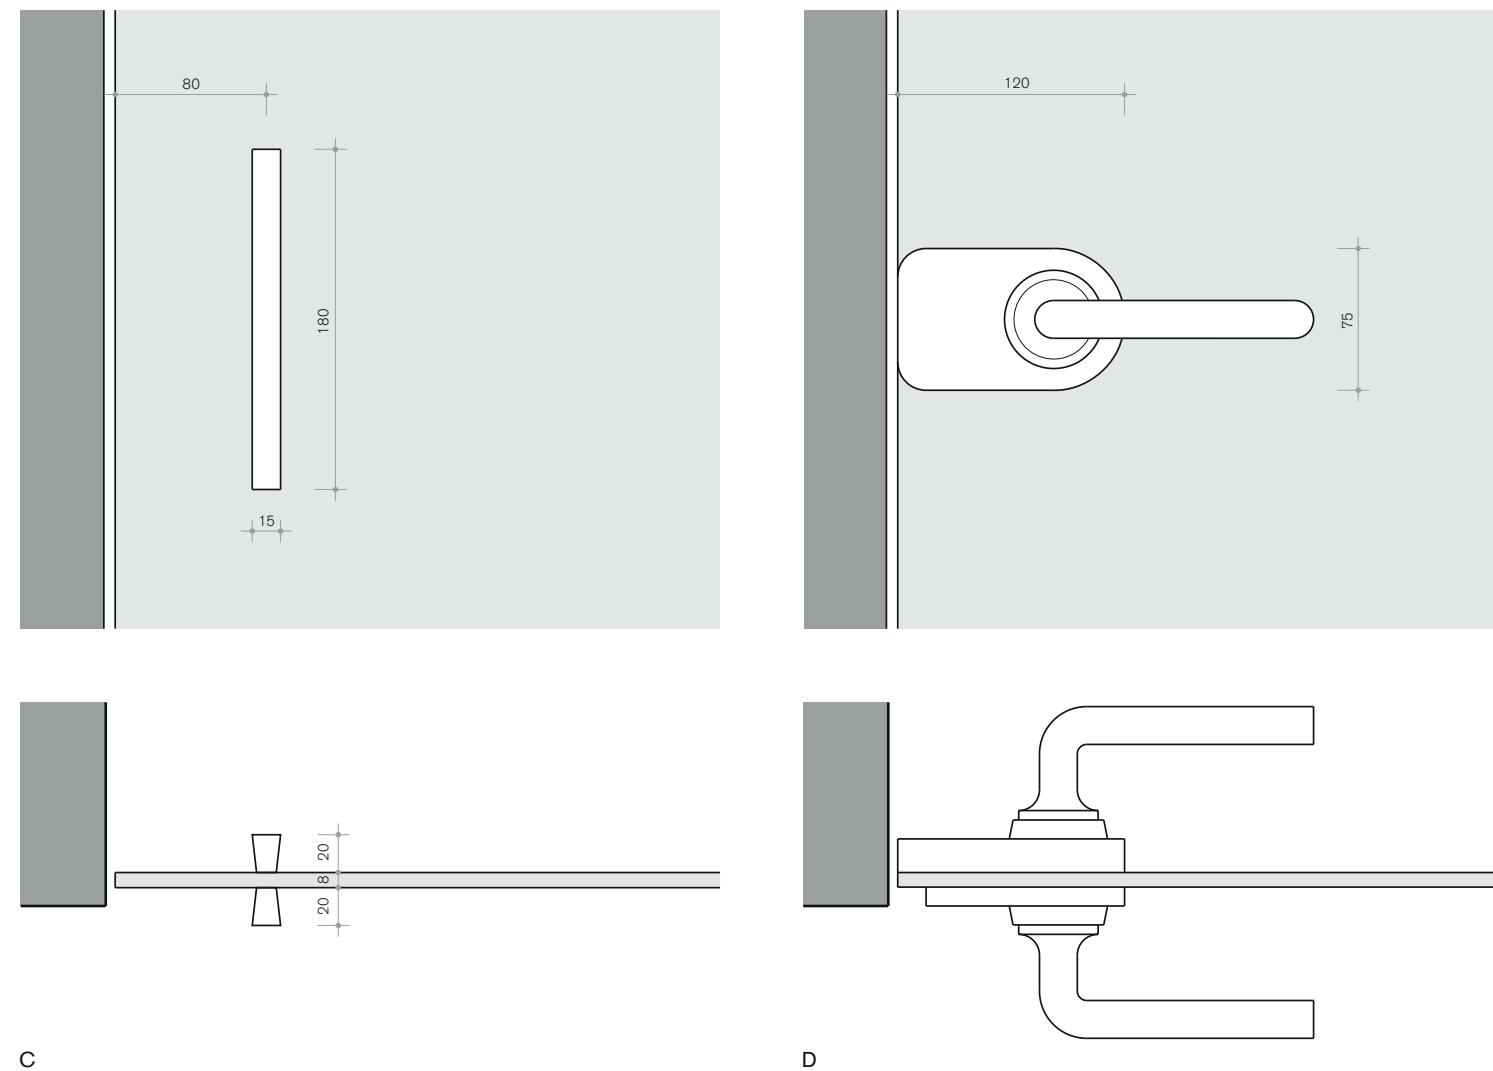

C

D

C. maniglia a barretta
D. maniglia con serratura
Hoppe

C. bar handle
D. handle with Hoppe lock

C. poignée en forme de barre
D. poignée avec serrure
Hoppe

C. Griff in Stab-Form
D. Griff mit Hoppe Schloss

C. manilla en forma de barra
D. manilla con cerradura
Hoppe