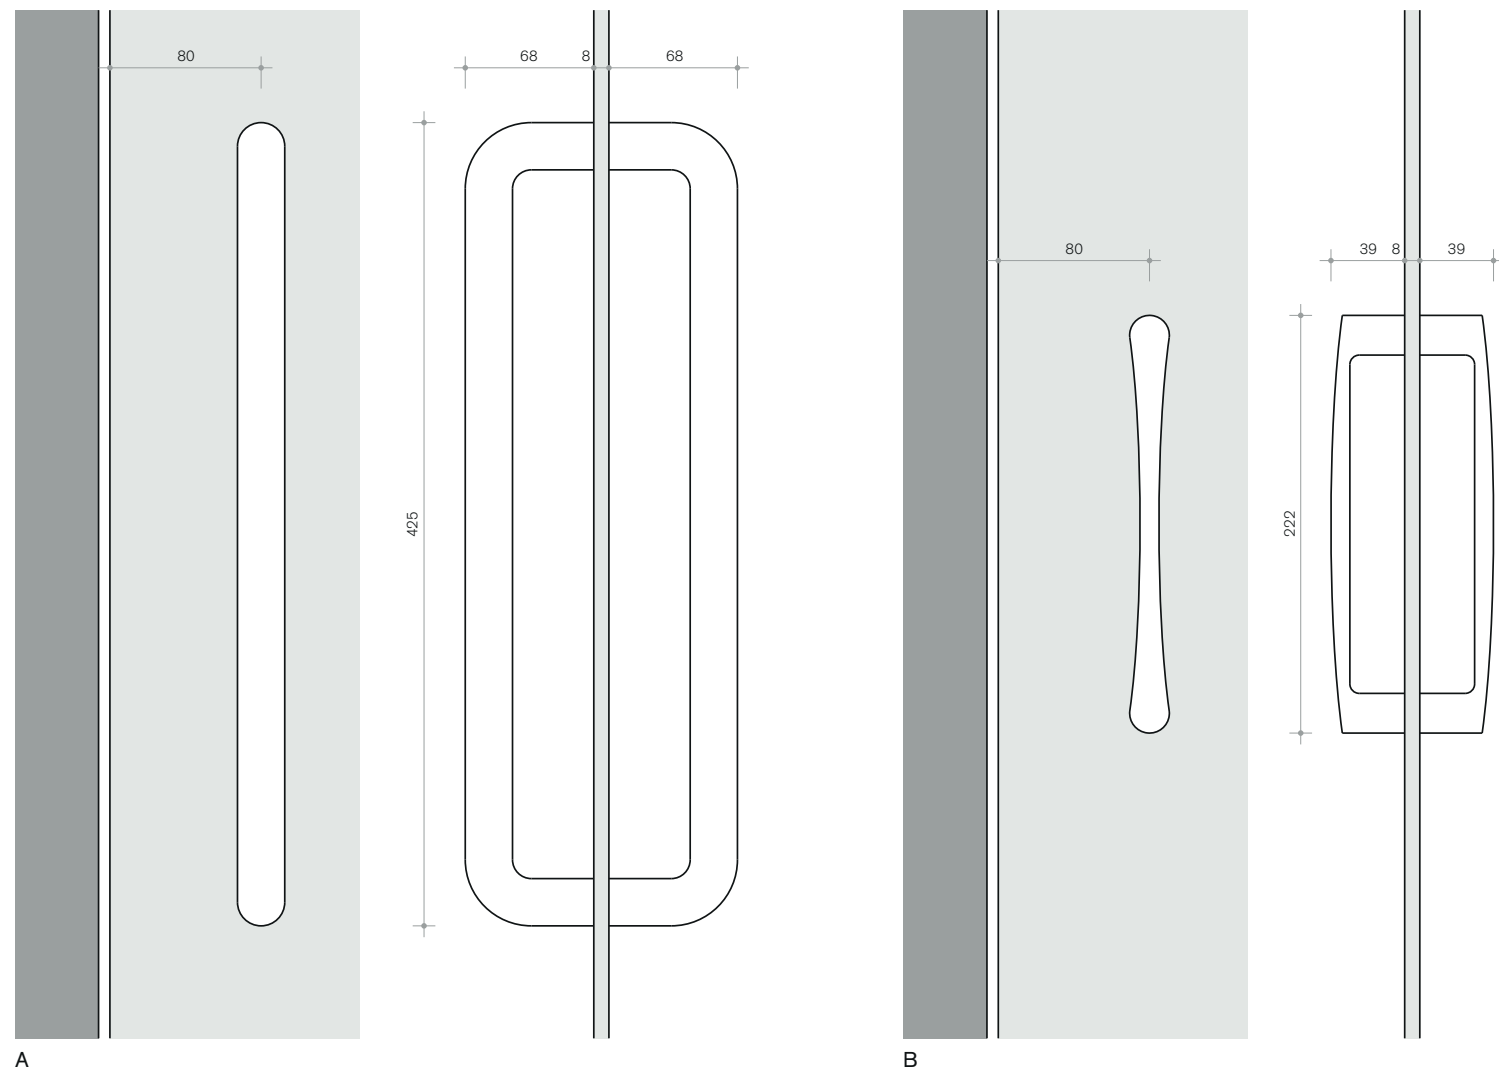

Osso doors general info

A

B

A. maniglione doppio
in alluminio anodizzato
B. maniglia doppia
verniciata color alluminio

A. large double handle
in anodised aluminium
B. double aluminium colour
painted handle

A. grande poignée double
en aluminium anodisé
B. poignée double couleur
aluminium

A. Großer Doppelgriff aus
eloxierten Aluminium
B. Doppelgriff aus lackierten
Aluminium

A. manillón doble en
aluminio anodizado
B. manilla doble pintada