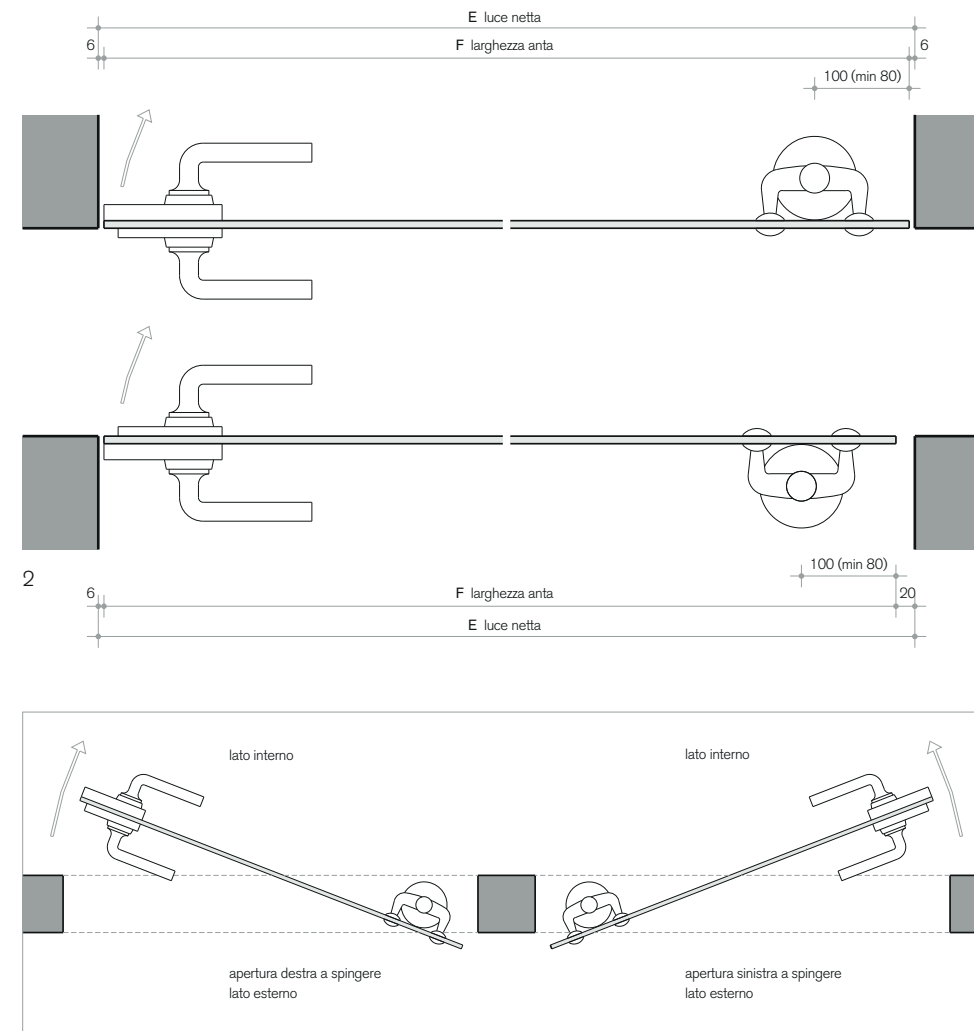

Ossso doors

Technische Info

GLASWAND.NL
ITALIAANSE GLAZEN SCHEIDINGSWANDEN & DEUREN

Osso B technical info

a. fronte
b. retro
c. particolare struttura

a. front
b. back
c. structure detail

a. recto
b. verso
c. détail de la structure

a. Vorderseite
b. Rückseite
c. Strukturdetail

a. frente
b. trasera
c. particular de l'estructura

1. sezione verticale
2. sezione orizzontale

1. vertical section
2. horizontal section

1. section verticale
2. section horizontale

1. Vertikalschnitt
2. Querschnitt

1. sección vertical
2. sección horizontal

Osso S technical info

a. fronte
b. retro
c. particolare struttura

a. front
b. back
c. structure detail

a. recto
b. verso
c. détail de la structure

a. Vorderseite
b. Rückseite
c. Strukturdetail

a. frente
b. trasera
c. particular de l'estructura

1

1. sezione verticale
2. sezione orizzontale scorrevole su parete Osso
3. sezione orizzontale scorrevole su muro